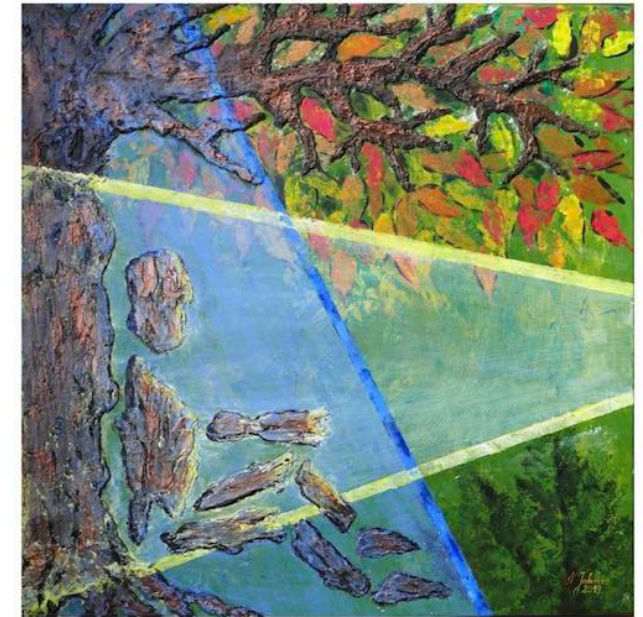

Zu-Neigung  
2018

Acryl und Modelliermasse auf Leinwand  
160 cm x 90 cm

Nikola Johner aus Bruchsal  
*Wanderung am Schauinsland, Mai 2019*

[kontakt@nikolajohner.de](mailto:kontakt@nikolajohner.de)  
[nikolajohner.de](http://nikolajohner.de)

**J** Nikola Johner  
Bilder

**Wald erleben -  
Lebenswald**

**Kreuz-Figur, 2019**

*Acryl und Modelliermasse auf Leinwand  
100 cm x 70 cm*

**Pilgerweg, 2019**

*Acryl und Modelliermasse auf Leinwand  
130 cm x 90 cm*

### Die Serie "Lebenswald":

Ein Wald kann ein wunderbarer Ruheraum sein. Die Stille, mit Lauten durchsetzt, der Geruch nach einem Regen, die unzähligen Farbschattierungen - in der Natur wird man auf sich selbst zurückgeworfen. Die Künstlerin Nikola Johner entwickelt aus den Strukturen und Farben der Natur heraus einen neuen, emotional aufgeladenen Figuren-Raum, in dem das Wesentliche Zeit bekommt, sich zu entfalten und zum Betrachter auf je eigene Weise zu sprechen. Sie sind eingeladen, in diese geheime Welt einzutauchen, die doch die eigene sein kann.